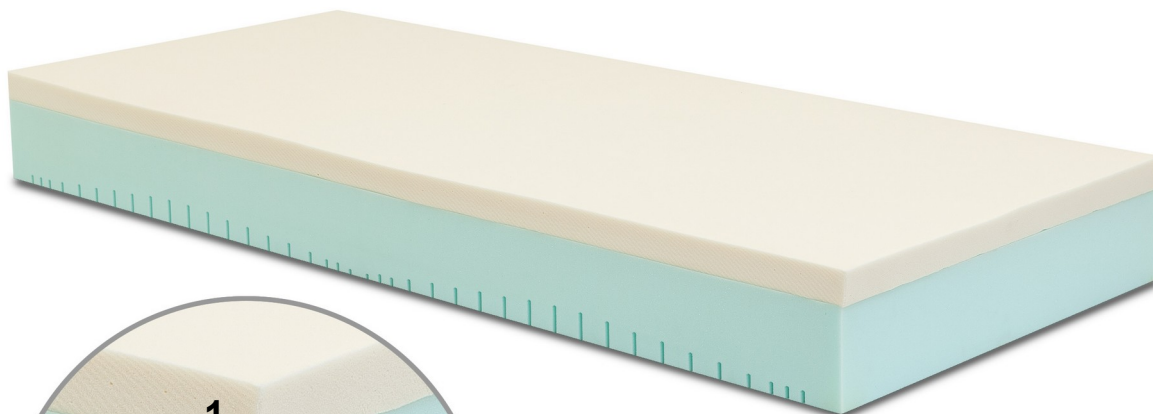

## ERGOLATEX

WWW.SIRIOMATERASSI.IT

Numero Verde  
800-172711

**ERGOLATEX** è un materasso composto da una lastra massello di schiumato traspirante di ultima generazione sagomata a zone differenziate con sopra posizionata una lastra di lattice naturale.

1 Lastra lattice naturale h5 cm. soft

2 Lastra schiumato h15 cm. sagomata

Disponibile versione firm oppure soft

#### STRUTTURA

Lastra 100% lattice naturale h5 cm.  
da 70 kg/m<sup>3</sup>

Lastra 100% schiumato traspirante  
sagomata h 15 cm. da 30 kg/m<sup>3</sup>

Versione firm oppure soft

Protezione del massello con maglina  
di cotone.

#### RIVESTIMENTO

di serie tessuto 100% cotone  
trapuntato con cotone bianco.

Fascia a biscotto di serie.

Sfoderabile c/cerniera su 4 lati.

Lavabile in lavatrice 40°.