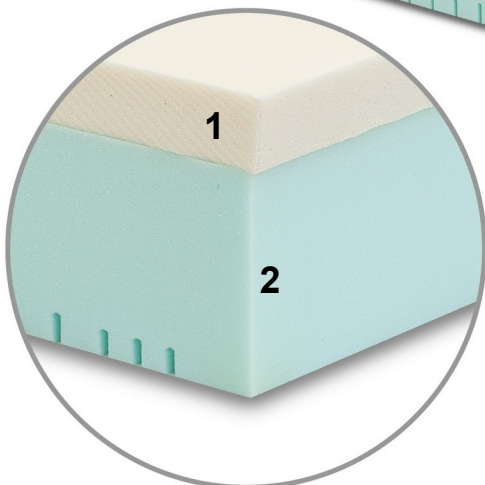

## ERGOLATEX

WWW.SIRIOMATERASSI.IT

Numero Verde  
800-172711

**ERGOLATEX** è un materasso composto da una lastra massello di schiumato traspirante di ultima generazione sagomata a zone differenziate con sopra posizionata una lastra di lattice naturale.

1 Lastra lattice naturale h5 cm. soft

2 Lastra schiumato h15 cm. sagomata

Disponibile versione firm oppure soft

#### STRUTTURA

Lastra 100% lattice naturale h5 cm.  
da 70 kg/m<sup>3</sup>

Lastra 100% schiumato traspirante  
sagomata h 15 cm. da 30 kg/m<sup>3</sup>

Versione firm oppure soft

Protezione del massello con maglina  
di cotone.

#### RIVESTIMENTO

di serie tessuto 100% cotone  
trapuntato con cotone bianco.

Fascia a biscotto di serie.

Sfoderabile c/cerniera su 4 lati.

Lavabile in lavatrice 40°.