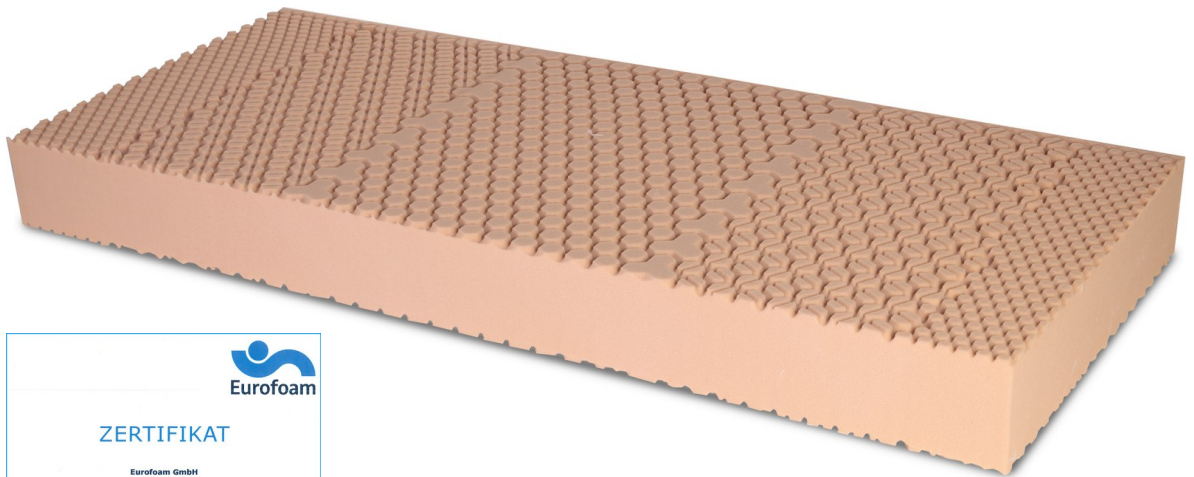

## HYBRID

WWW.SIRIOMATERASSI.IT

Numero Verde  
800-172711

**HYBRID** è un materasso composto da una lastra di schiumato indeformabile di ultima generazione, sagomata sopra e sotto a zone di differente portanza.

Nella linea Hybrid si utilizzano schiumati di alta densità min.47 kg/m<sup>3</sup> Hybrid ha ottenuto la certificazione EUROFOAM che certifica la presenza nella schiumatura del massello di struttura di una resina con min. Il 20% di sostanze naturali.

Disponibile in 3 diverse rigidità:

Firm – Medium - Soft

Nel modello matrimoniale, costruito con due lastre separate, possiamo accontentare con un unico materasso due esigenze diverse.

#### RIVESTIMENTO

Tessuto di serie in Organicotton garzato  
Disponibile in colore grigio, crema o marrone.  
Cerniera perimetrale c/sgancio.  
Lavabile in lavatrice a 60°.