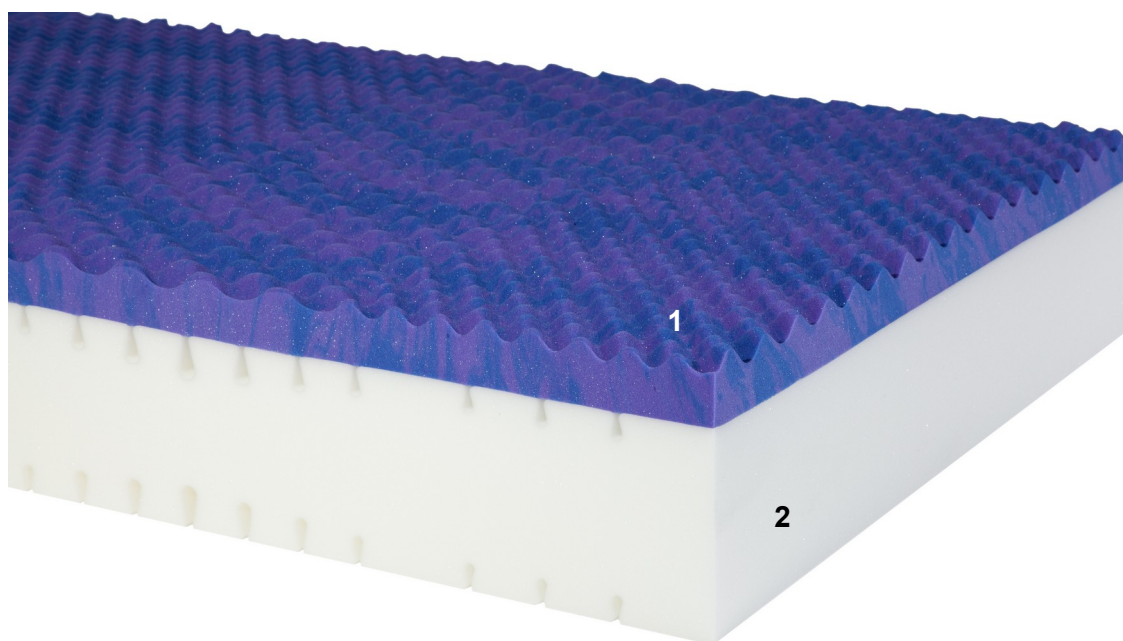

MATERASSI IN MEMORY

MEMORELLO

WWW.SIRIOMATERASSI.IT

Numero Verde
800-172711

Materasso composto da una struttura di schiumato traspirante di ultima generazione lavorata a zone differenziate, accoppiata con una lastra di memory bugnato in superficie.

Disponibile la versione soft oppure la versione firm.

Di serie il matrimoniale viene realizzato con 2 lastre separate all'interno protette da un unico rivestimento.

1 Lastra 4 cm. Memory bugnato

2 Lastra 15 cm. schiumato traspirante

SCHEDA TECNICA

STRUTTURA

Lastra h04 cm. Memory da 54 kg/m³

Bugnata in superficie

Lastra h15 cm. Schiumato traspirante da 28 kg/m³ lavorata a zone differenziate.

RIVESTIMENTO

Tessuto di serie silver care antistatico con cerniera su 4 lati sfoderabile e lavabile in lavatrice fino a 60°
Fascia 3d con maniglie di serie.