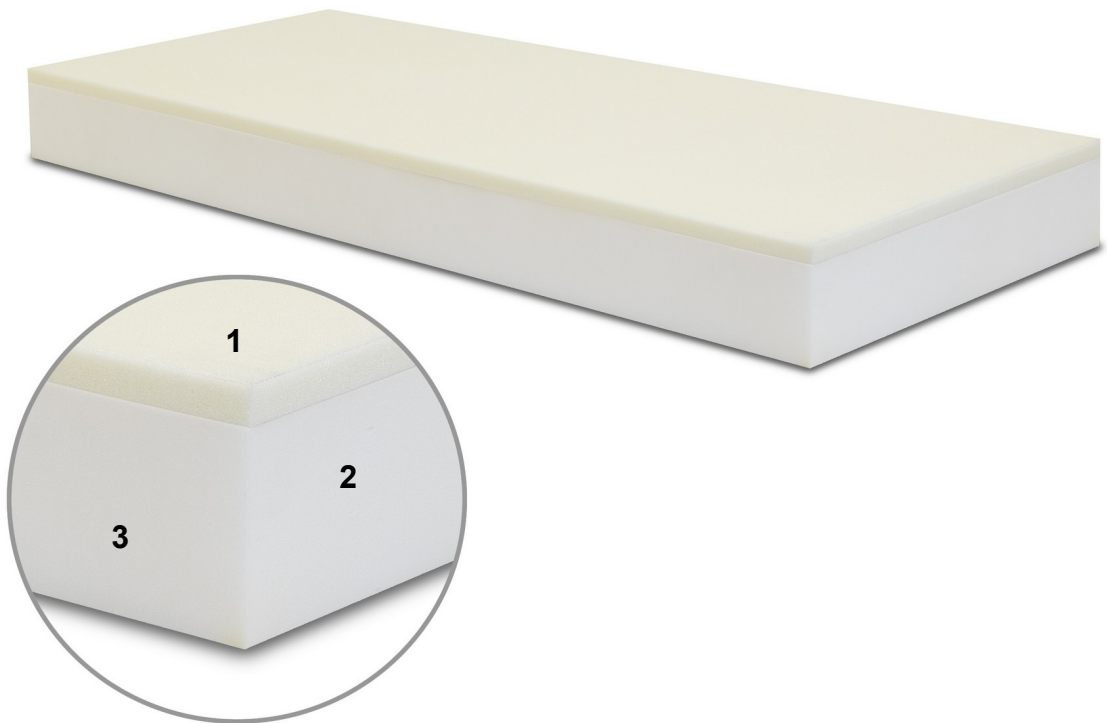

MATERASSI A MOLLE

PALLADIO MEMORY

WWW.SIRIOMATERASSI.IT

Numero Verde
800-172711

PALLADIO MEMORY

è un materasso costruito utilizzando un molleggio a molle indipendenti a 5 zone di portanza differenziata di produzione italiana.

Il molleggio è contenuto in un box di gomma P30 indeformabile che lo rende robusto e duraturo nel tempo.

Con questo tipo di boxatura il materasso diventa resistente anche su tutto il perimetro.

Su un lato del box viene fissata una lastra di memory sp.3 cm. per rendere più gradevole il comfort del materasso.

Il rivestimento di serie pratico da sfoderare grazie alla cerniera perimetrale è comodamente lavabile in lavatrice a 60°.

1 box lastra 3 cm. Memory soft

2 box lastra 4,5 cm. spalla laterale portante

3 interno molle indipendenti a zone differenziate

Pannelli sopra e sotto in schiumato traspirante super elastico da 20 mm. di spessore.

Lastra di memory da cm.3 posta nella parte superiore della struttura.

RIVESTIMENTO

Di serie trapuntato piazzato.

Fascia laterale con maniglie orizzontali in tessuto.