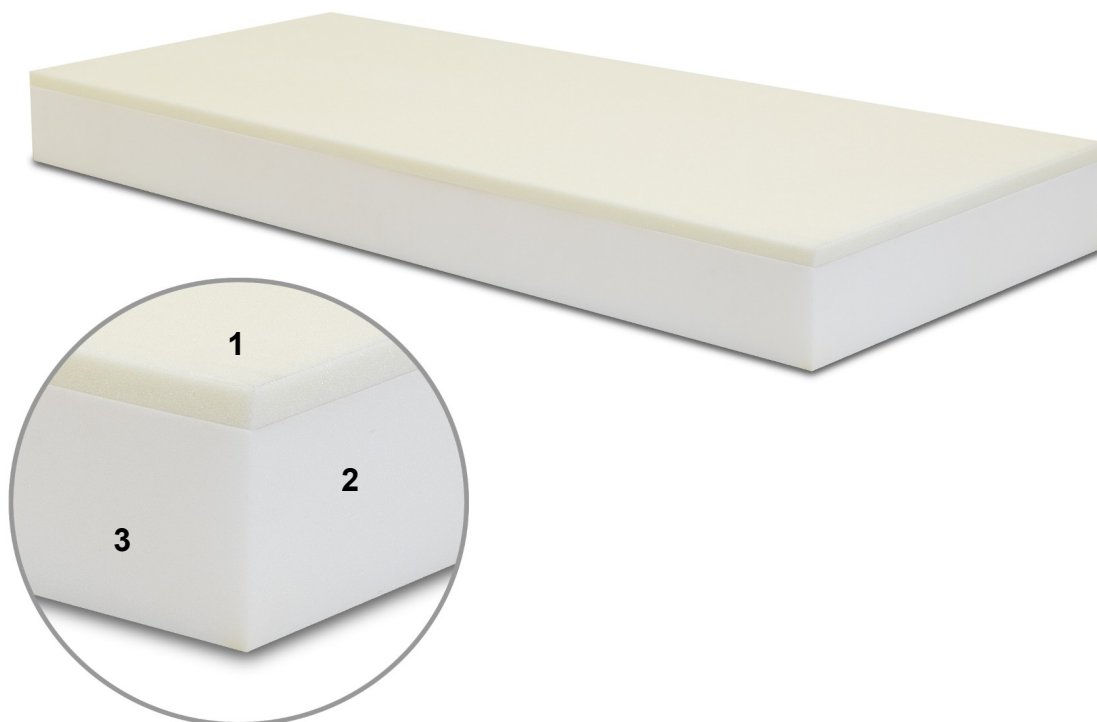

MATERASSI A MOLLE

siriomaterassi[®]

1983

Numero Verde
800-172711

PALLADIO MEMORY

è un materasso costruito utilizzando un molleggio a molle indipendenti a 5 zone di portanza differenziata di produzione italiana.

Il molleggio è contenuto in un box di gomma P30 indeformabile che lo rende robusto e duraturo nel tempo.

Con questo tipo di boxatura il materasso diventa resistente anche su tutto il perimetro.

Su un lato del box viene fissata una lastra di memory sp.3 cm. per rendere più gradevole il comfort del materasso.

Il rivestimento di serie pratico da sfoderare grazie alla cerniera perimetrale è comodamente lavabile in lavatrice a 60°.

1 box lastra 3 cm. Memory soft

2 box lastra 4,5 cm. spalla laterale portante

3 interno molle indipendenti a zone differenziate

Pannelli sopra e sotto in schiumato traspirante super elastico da 20 mm. di spessore.

Lastra di memory da cm.3 posta nella parte superiore della struttura.

RIVESTIMENTO

Di serie trapuntato piazzato.

Fascia laterale con maniglie orizzontali in tessuto.