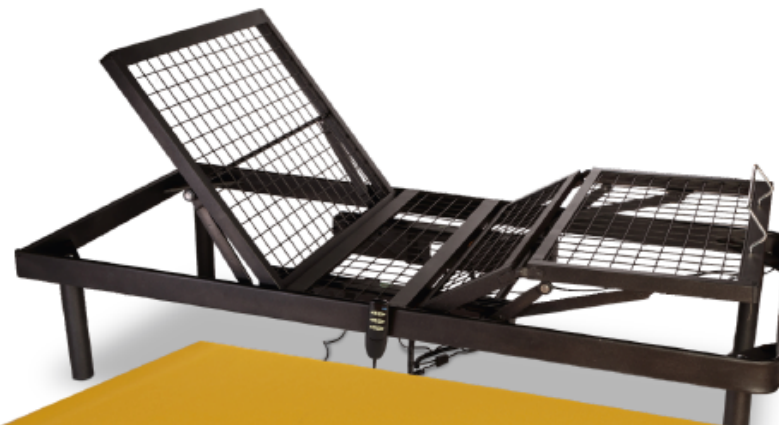

## IL TESSUTO ESTERNO - DER MATRATZENBEZUG

- 1. Tessuto esterno Dry Sheet antiliquidi
- 1. Außenbezug Dry Sheet wasserundurchlässig
- 2. Tessuto di appoggio antisdrucchiolo sfoderabile c/zip
- 2. Unterseite mit rutschfestem Bezug, abnehmbar mit Reißverschluss

[www.siriomaterassi.it](http://www.siriomaterassi.it)

**Materasso  
Matratze Mod. ERCOLE 2.5**

Prodotti per uso gravoso  
Produkte für besondere Belastungen

Prodotto Made in Italy

[www.siriomaterassi.it](http://www.siriomaterassi.it)