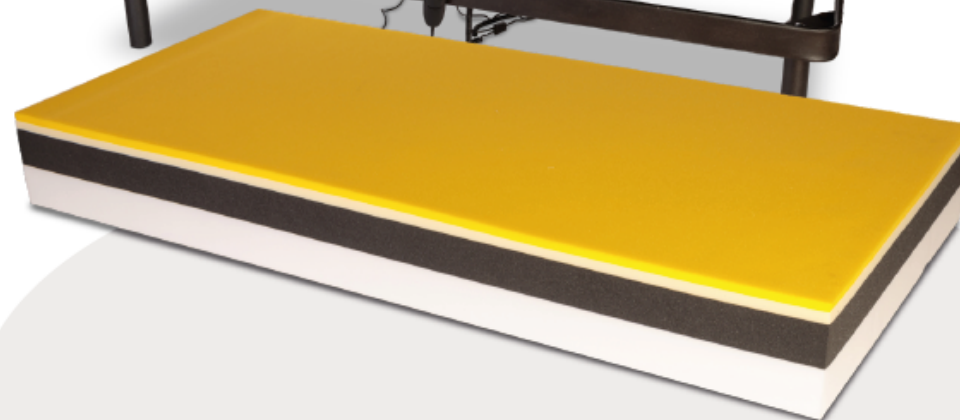

## IL TESSUTO ESTERNO - DER MATRATZENBEZUG

- 1. Tessuto esterno Dry Sheet antiliquidi
- 1. Außenbezug Dry Sheet wasserundurchlässig
- 2. Tessuto di appoggio antisdrucchiolo sfoderabile c/zip
- 2. Unterseite mit rutschfestem Bezug, abnehmbar mit Reißverschluss

[www.siriomaterassi.it](http://www.siriomaterassi.it)

**Materasso  
Matratze Mod. ERCOLE 2.5**

Prodotti per uso gravoso  
Produkte für besondere Belastungen

Prodotto Made in Italy

[www.siriomaterassi.it](http://www.siriomaterassi.it)